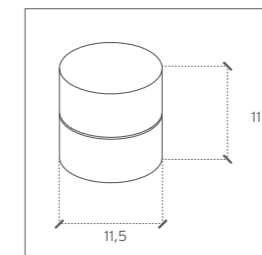

tondalegno

cod. 340

Lampada da soffitto e da parete in legno di larice

Wall and ceiling lamp in wood

kg. 0,82

LED 1X7W Gx53 220V