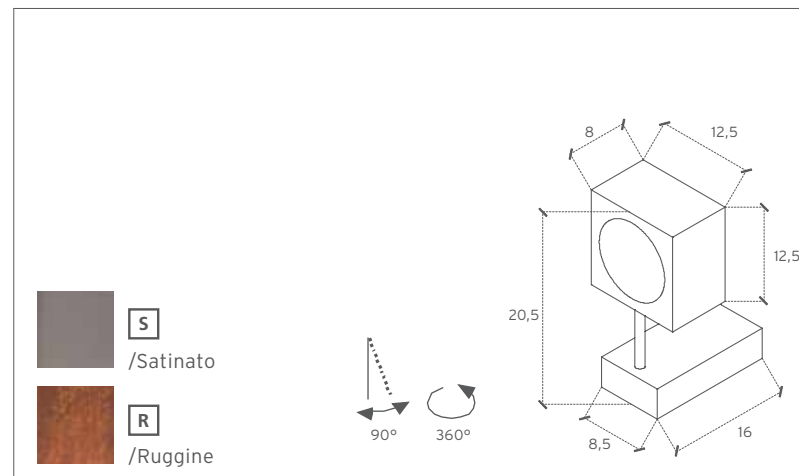

spoton-im

cod. 146/S
cod. 147/R

 cod. 649 1x70W M.H.

Apparecchio per interni in acciaio inox satinato o effetto ruggine.
Alloggia lampada a ioduri metallici ES111 GX10.
Ideale per l'illuminazione d'accento di un'opera d'arte, di un articolo esposto in un negozio o di un arredo o un oggetto in un'abitazione privata

Luminaire for interior in polished steel or rust effect
with ES111 GX10 metal halide lamp.
Perfect to illuminate a work of art, a painting, a shop item,
or an important piece of furniture in a private house

kg. 1,27

M.H. 1X70W ES 111 GX10 anti-glare

IP20