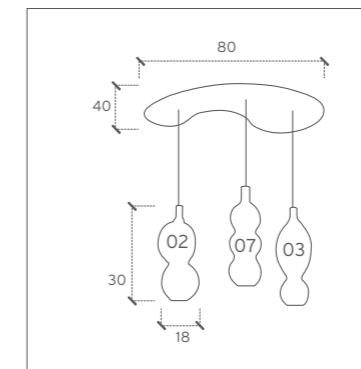

salsa

cod. 119/L

Lampada da soffitto in acciaio inox lucido, vetro soffiato.
Le forme dei vetri richiamano le sagome di ballerini danzanti, catturano un momento, scattano un'immagine di un movimento morbido, sensuale ma ironico.

kg. 6,2

Max 3x60W E14 220V      