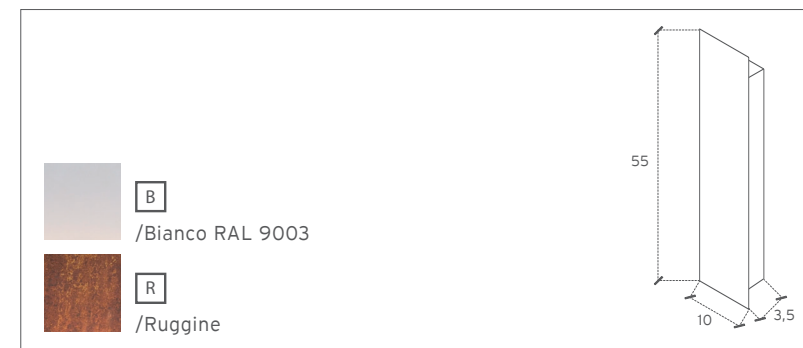

retta

cod. 470/R  
cod. 471/B

Lampada da parete per esterni disponibile nelle finiture ruggine e bianca.  
Crea l'effetto di un' illuminazione radente atta ad enfatizzare la tridimensionalità di una superficie.  
LED integrato 12,6W

External wall lamp available in rust effect and white.  
This lamp creates a grazing lighting effect, emphasizing a surface's three dimensionality.  
Integrated LED 12,6W

kg. 1,6

LED 12,6W