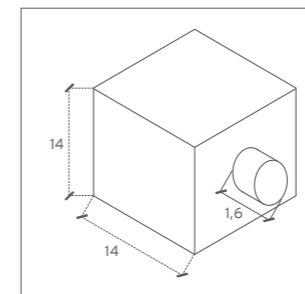

qustagna

cod. 752

Cubetto a soffitto o parete di lato 14 cm in vetro bianco per esterni;  
monta portalampade E27

Ceiling or wall cube with 14 cm side in white glass for exteriors,  
mounts holders E27

kg. 1,4