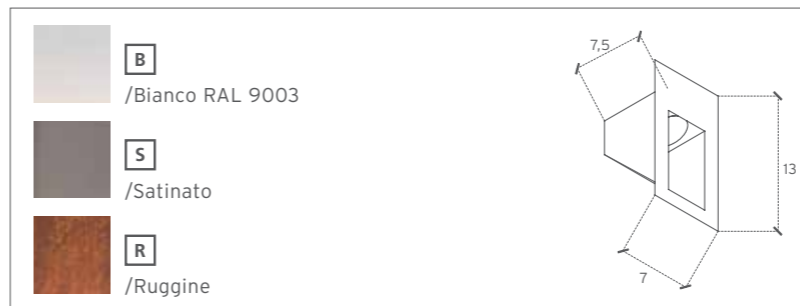

quarantacinque

cod. 1000 cassaforma/
housing

cod. 700/S
cod. 701/B | LED
cod. 702/R

Apparecchio ad incasso con riflettore inclinato.
La sorgente luminosa a scelta tra lampada alogena o LED integrato.
Le finiture disponibili sono: acciaio satinato, ruggine o bianco.
Possibilità di installazione su cartongesso,
o su laterizio con apposita cassaforma da ordinare a parte

Recessed lighting with inclined reflector.
The light source can be comprised either
of a traditional halogen light or integrated LED.
Available in brushed steel, rust effect or white.
Installations for brick in appropriate setting
available by separate order

kg. 0,3

- B**
/Bianco RAL 9003
- S**
/Satinato
- R**
/Ruggine

 LED GU4 12V		 IP20			 11	 5,5	
 Halo 1X20W GU4 12V		 IP20	 10 cm			 11	 5,5