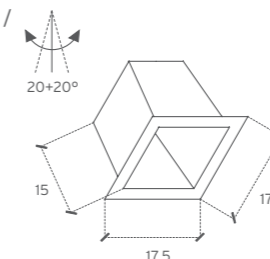

reattore per ioduri metallici 70W cod. 647

M.H. 1X70W GX10 ESD-111

Max 1X100W GZ10 ESD-111 220V