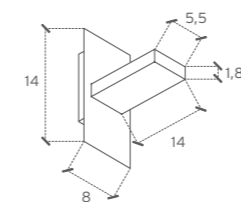

Lampada di cortesia ideale per corridoi o zone di passaggio;
sorgente LED integrata 7,5W.
Disponibile nella versione con driver integrato ("letta base") o
senza (richiedendo la versione "letta basetta")

Hallway lamp with integrated LED 7,5W.
Available with remote led driver ("letta base")
or integrated ("letta base")

base kg. 0,7
basetta kg. 0,4

letta base