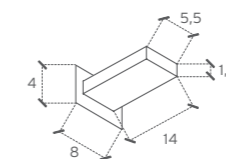

letta basetta