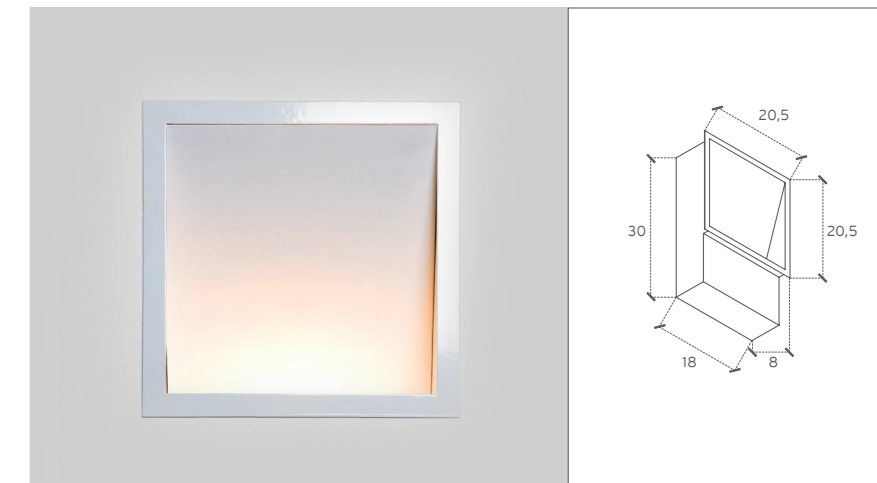

inserita2

cod. 710/R
cod. 711/B
cod. 718/R
cod. 719/B
cod. 734/B-Fa
cod. 737/R-Fo

Halo

LED

cod. 720/R
cod. 721/B
cod. 735/B-Fa
cod. 738/R-Fo

Fluo

cod. 921 cassaforma/
housing

Apparecchio ad incasso da parete con sorgente celata e riflettore inclinato che emette luce indiretta verso l'alto. Disponibile nella versione bianca e nella finitura effetto ruggine, il riflettore interno può essere in foglia d'oro o in foglia d'argento; E' quindi possibile scegliere la combinazione di colori preferita

Recessed wall lighting with hidden source and inclined reflector which emits light upward. Available in white and rust effect, the internal reflector can be in gold or silver leaf. It is therefore possible to choose the border and reflector color combination

kg. 2,8

| l'interno può essere: / the inside can be: | |
|--|--|
|  B /Bianco RAL 9003 |  Fa /Foglia d'argento |
|  R /Ruggine |  Fo /Foglia d'oro |

| | | | | | | | | | | |
|---|---------------------|---|---|---|---|---|---|---|---|---|
|  | Max 1X150W R7S 220V |  |  |  |  |  |  |  |  |  |
| | LED 12W 1200lm 220V |  |  |  |  |  |  |  |  | |
|  | Fluo 1X24W R7S 220V |  |  |  |  |  |  |  |  |  |