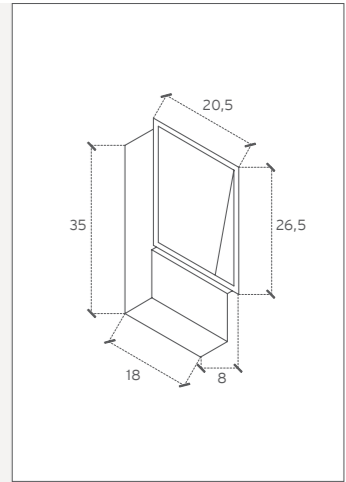

Apparecchio ad incasso da parete con sorgente celata e riflettore inclinato che emette luce indiretta verso l'alto. Disponibile nella versione bianca e nella finitura effetto ruggine, il riflettore interno può essere in foglia d'oro o in foglia d'argento; E' quindi possibile scegliere la combinazione di colori preferita

kg. 3,3

l'interno può essere: / the inside can be:

	<b>B</b>		<b>Fa</b>
/Bianco RAL 9003		/Foglia d'argento	
	<b>R</b>		<b>Fo</b>
/Ruggine		/Foglia d'oro	

	Halo 1X150W R7S 220V									19
	LED 12W 1200lm 220V									19
	Fluo 1X24W R7S 220V									19