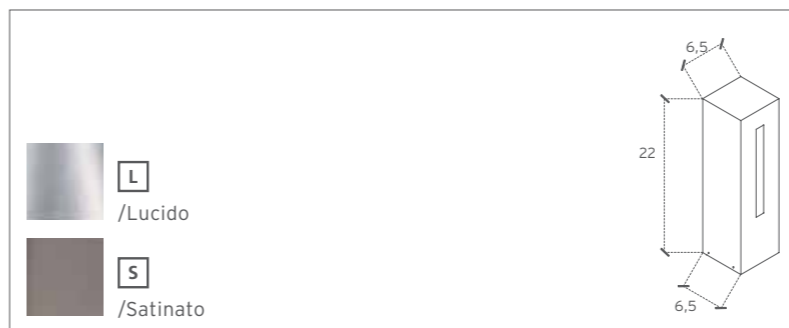

Si chiama "Comoda" perchè è una lampada da lettura per comodino, ma può anche essere posta su tavoli e console per aggiungere un oggetto decorativo e di design alla stanza
Lampada in acciaio inox lucido o satinato,
monta sorgente 13W dulux G24q1

Its name is "Comoda" because is designed for the "comodino": italian for bedside table. It could be placed also on tables or console, adding a decorative touch to the room.
Lamp in polished or brushed steel, with 13W dulux G24q1 lamp

kg. 0,96