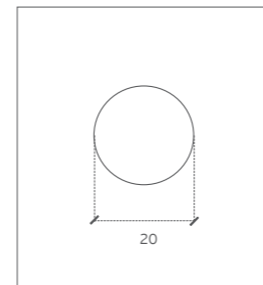

ufo

cod. 798/Fo
cod. 799/B

Apparecchio d'illuminazione
con sorgente LED integrata 13 W.
Disponibile in foglia oro o bianca

Luminaire with integrated LED 13W.
Available in white or gold leaf

kg. 0,6

LED 13W   IP20   