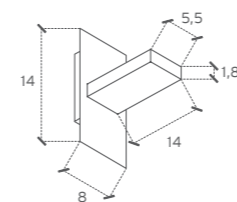

letta

cod. 216 (letta base)
cod. 217 (letta basetta)

Lampada di cortesia ideale per corridoi o zone di passaggio;
sorgente LED integrata 7,5W.
Disponibile nella versione con driver integrato ("letta base") o
senza (richiedendo la versione "letta basetta")

Hallway lamp with integrated LED 7,5W.
Available with remote led driver ("letta base")
or integrated ("letta base")

base kg. 0,7
basetta kg. 0,4

letta base