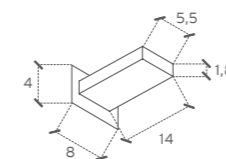

letta basetta

letta base

LED 7,2W 740lm 24V DC IP20 TE

letta basetta

LED 7,2W 740lm 24V DC IP20