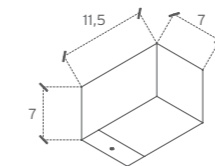

L

/Lucido

S

/Satinato

R

/Ruggine

vetro incluso /
glass included
cod. 500

B

/Bianco RAL 9003