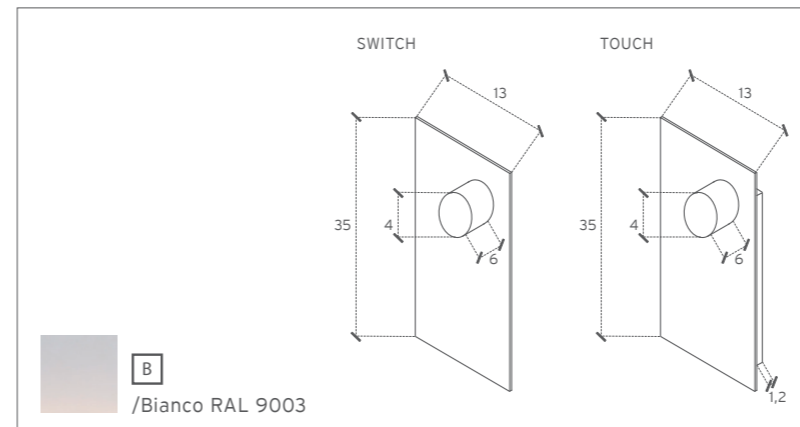

cala

cod. 199/B - SWITCH
cod. 210/B - TOUCH

Lampada da lettura composta da una base e da un corpo magnetico contenente il LED che può essere spostato e orientato a piacimento. L'accensione può essere tramite interruttore o touch

Reading lamp composed of a base and a magnetic LED house that can be moved and oriented as needed. Available as a touch dimmable lamp (cala touch)

kg. 0,7

SWITCH	LED 2,5W 120lm	F	IP20	CE	LD	220V
TOUCH	LED 2,5W 120lm	F	IP20	CE	LD	220V